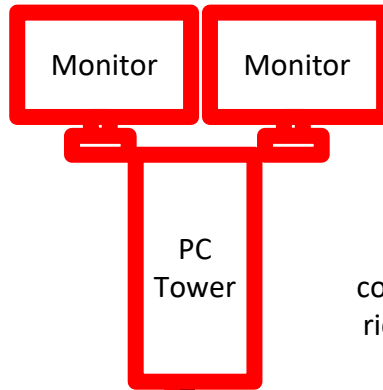

PC WinWatch Teledata

BMS Supervisore Meccanico/Elettrico

Il PC BMS ModBus ed il PC Teledata contemporaneamente su protocolli diversi ricevono le informazioni provenienti dalle centrali FIRE in anello

Rete LAN