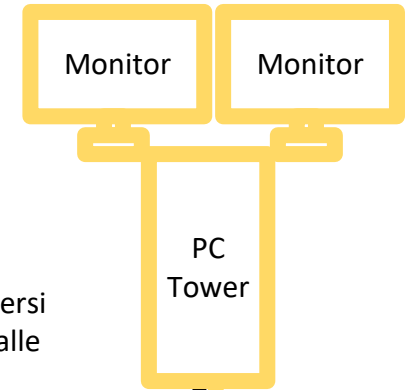

PC WinWatch Teledata

BMS Supervisore Meccanico/Elettrico

Il PC BMS ModBus ed il PC Teledata contemporaneamente su protocolli diversi ricevono le informazioni provenienti dalle centrali FIRE in anello

Rete LAN