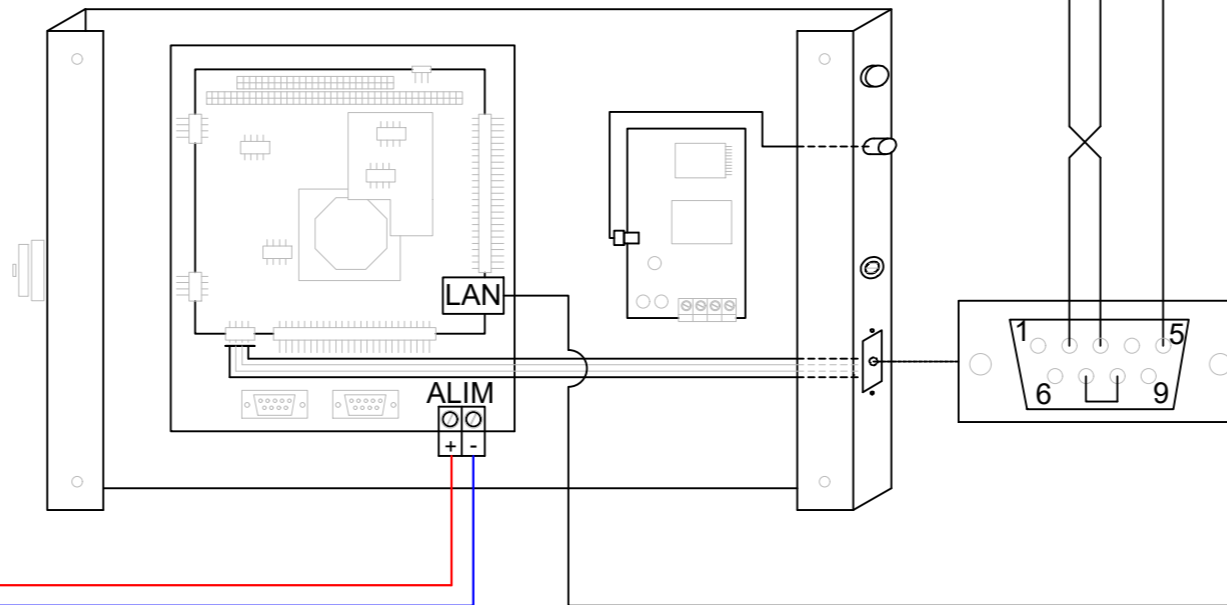

20132 MILANO - Via Giuliotti, 8
Tel. +39 02-2592795 +39 02-27201352 Fax +39 02-2593704

MOD.	TELEDATA ONE

N°	FAMILY	TYPE
002	FIRE SYSTEM	TELEDATA ONE

CAVO CANNON - 9 PIN

LAN

CAVO CANNON - 9 PIN

13,8 Vcc