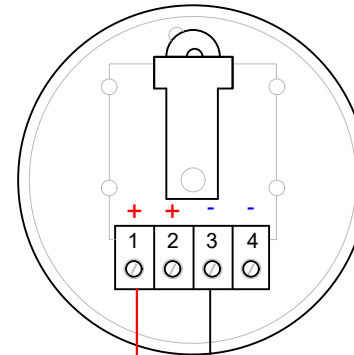

- IT
- collegare la schermatura a terra in un solo punto (in centrale)
 - la schermatura deve essere continua su tutto il cavo
 - i conduttori devono essere isolati dalla schermatura
- EN
- connect the shielding to the ground at one point only (at the control panel)
 - the shielding must be continuous on the entire cable
 - the conductors must be isolated from the shielding

FIRE ALARM BELL FOR INDOOR USE CONNECTION CABLAGGIO CAMPANA AD USO INTERNO

mod. FD5206

vista frontale - front view - mod. FD5206

CONNECTOR on CARD TD571
CONNETTORE su SCHEDA TD571

da dispositivi su loop
from other devices on loop

twisted and shielded cable with two wires
cavo twistato e schermato a due conduttori
LSZH GR4 EN50200 CEI20-36/20-37

1N4007
R.f.l. 27 k

24Vcc
gnd

Alimentazione da centrale
o da Alim. supplementare

mod.40010-m

FIRE - Power supply lines
Power cable type: 24 Vdc shielded
Power supply cable chart: 27,6 Vcc
Maximum voltage drop: 4 Vcc
with 1A current
- 1 mmq (34 ohm/Km) Max lenght: 117,6 Mt
- 1,5 mmq (22,5 ohm/Km) Max lenght: 177,7 Mt
- 2,5 mmq (14 ohm/Km) Max lenght: 285,7 Mt