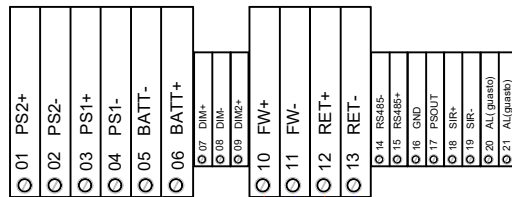

CONNECTOR on CARD TD571
CONNETTORE su SCHEDA TD571

da dispositivi su loop
from other devices on loop

twisted and shielded cable with two wires
cavo twistato e schermato a due conduttori
LSZH GR4 EN50200 CEI20-36/20-37