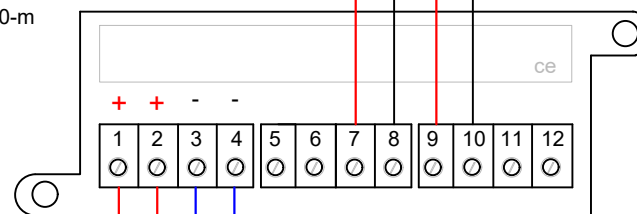

FIRE - Power supply lines
Power cable type: 24 Vdc shielded
Power supply cable chart: 27,6 Vcc
Maximum voltage drop: 4 Vcc
with 1A current
- 1 mmq (34 ohm/Km) Max lenght: 117,6 Mt
- 1,5 mmq (22,5 ohm/Km) Max lenght: 177,7 Mt
- 2,5 mmq (14 ohm/Km) Max lenght: 285,7 Mt

Loop +
Loop -

Distances with detectors, modules I/O or call points (max 240 for loop)

- 1250 mt. 2x0,5 mmq
- 1850 mt. 2x0,75 mmq
- 2500 mt. 2x1 mmq
- 3500 mt. 2x1,5 mmq
- 5000 mt. 2x2,5 mmq

For addressable sounder or wireless receivers the distance depends on the quantity of devices.