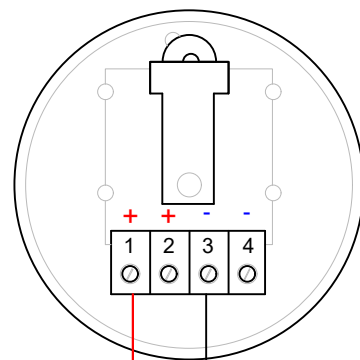

- IT
- collegare la schermatura a terra in un solo punto (in centrale)
 - la schermatura deve essere continua su tutto il cavo
 - i conduttori devono essere isolati dalla schermatura
- EN
- connect the shielding to the ground at one point only (at the control panel)
 - the shielding must be continuous on the entire cable
 - the conductors must be isolated from the shielding

FIRE ALARM BELL FOR INDOOR USE CONNECTION

CABLAGGIO CAMPANA AD USO INTERNO

CONNECTOR on CARD TD571
CONNETTORE su SCHEDA TD571

da dispositivi su loop
from other devices on loop

twisted and shielded cable with two wires
cavo twistato e schermato a due conduttori
LSZH GR4 EN50200 CEI20-36/20-37

mod. FD5206

vista frontale - front view - mod. FD5206

FIRE - Power supply lines
Power cable type: 24 Vdc shielded
Power supply cable chart: 27,6 Vcc
Maximum voltage drop: 4 Vcc
with 1A current

- 1 mmq (34 ohm/Km) Max lenght: 117,6 Mt
- 1,5 mmq (22,5 ohm/Km) Max lenght: 177,7 Mt
- 2,5 mmq (14 ohm/Km) Max lenght: 285,7 Mt

FIRE - Linee di alimentazione
Linea alimentazione tipo: 24 Vdc schermato
Tabella per cavo alimentazione: 27,6 Vcc
Massima caduta di tensione consentita: 4 Vcc
Con una corrente di 1A

- 1 mmq (34 ohm/Km) Dist Max: 117,6 Mt
- 1,5 mmq (22,5 ohm/Km) Dist Max: 177,7 Mt
- 2,5 mmq (14 ohm/Km) Dist Max: 285,7 Mt