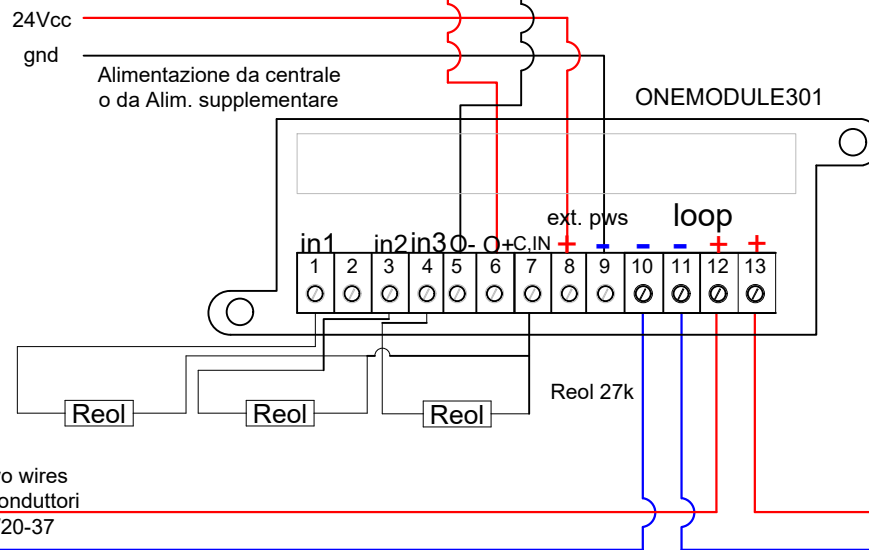

- IT
- collegare la schermatura a terra in un solo punto (in centrale)
 - la schermatura deve essere continua su tutto il cavo
 - i conduttori devono essere isolati dalla schermatura
- EN
- connect the shielding to the ground at one point only (at the control panel)
 - the shielding must be continuous on the entire cable
 - the conductors must be isolated from the shielding

FIRE ALARM BELL FOR INDOOR USE CONNECTION

CABLAGGIO CAMPANA AD USO INTERNO

CONNECTOR on CARD TD571
CONNETTORE su SCHEDA TD571

da dispositivi su loop
from other devices on loop

twisted and shielded cable with two wires
cavo twistato e schermato a due conduttori
LSZH GR4 EN50200 CEI20-36/20-37

mod. FD5206

vista frontale - front view - mod. FD5206

FIRE - Power supply lines
Power cable type: 24 Vdc shielded
Power supply cable chart: 27,6 Vcc
Maximum voltage drop: 4 Vcc
with 1A current

- 1 mmq (34 ohm/Km) Max lenght: 117,6 Mt
- 1,5 mmq (22,5 ohm/Km) Max lenght: 177,7 Mt
- 2,5 mmq (14 ohm/Km) Max lenght: 285,7 Mt

FIRE - Linee di alimentazione
Linea alimentazione tipo: 24 Vdc schermato
Tabella per cavo alimentazione: 27,6 Vcc
Massima caduta di tensione consentita: 4 Vcc
Con una corrente di 1A

- 1 mmq (34 ohm/Km) Dist Max: 117,6 Mt
- 1,5 mmq (22,5 ohm/Km) Dist Max: 177,7 Mt
- 2,5 mmq (14 ohm/Km) Dist Max: 285,7 Mt