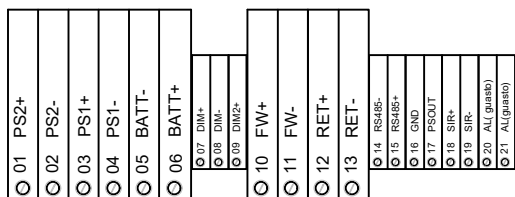

CONNECTOR on CARD TD571
CONNETTORE su SCHEDA TD571

da dispositivi su loop
from other devices on loop

twisted and shielded cable with two wires
cavo twistato e schermato a due conduttori
LSZH GR4 EN50200 CEI20-36/20-37

mod. FD5206

vista frontale - front view - mod. FD5206