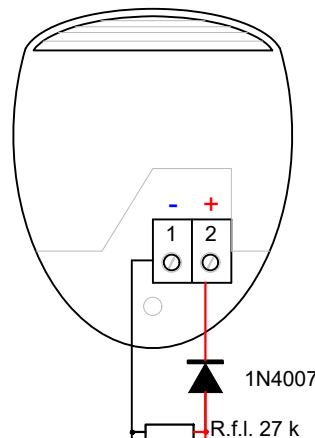

mod. SF105B