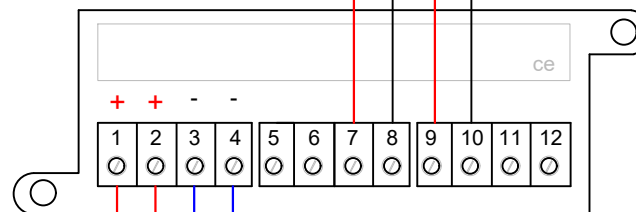

INDOOR FIRE SIREN WITH RED FLASH CONNECTION CABLAGGIO SIRENA CON LAMPEGGIANTE DA INTERNO

- IT
- collegare la schermatura a terra in un solo punto (in centrale)
 - la schermatura deve essere continua su tutto il cavo
 - i conduttori devono essere isolati dalla schermatura
- EN
- connect the shielding to the ground at one point only (at the control panel)
 - the shielding must be continuous on the entire cable
 - the conductors must be isolated from the shielding

mod. SF105B

vista frontale - front view - mod. SF105B

24Vcc
gnd

Alimentazione da centrale
o da Alim. supplementare.

mod.40010-m

FIRE - Power supply lines
Power cable type: 24 Vdc shielded
Power supply cable chart: 27,6 Vcc
Maximum voltage drop: 4 Vcc
with 1A current

- 1 mmq (34 ohm/Km) Max lenght: 117,6 Mt
- 1,5 mmq (22,5 ohm/Km) Max lenght: 177,7 Mt
- 2,5 mmq (14 ohm/Km) Max lenght: 285,7 Mt

FIRE - Linee di alimentazione
Linea alimentazione tipo: 24 Vdc schermato
Tabella per cavo alimentazione: 27,6 Vcc
Massima caduta di tensione consentita: 4 Vcc
Con una corrente di 1A

- 1250 mt. 2x0,5 mmq
- 1850 mt. 2x0,75 mmq
- 2500 mt. 2x1 mmq
- 3500 mt. 2x1,5 mmq
- 5000 mt. 2x2,5 mmq

Per sirene indirizzate o ricevitori via radio la distanza viene dimensionata in funzione del numero di dispositivi.