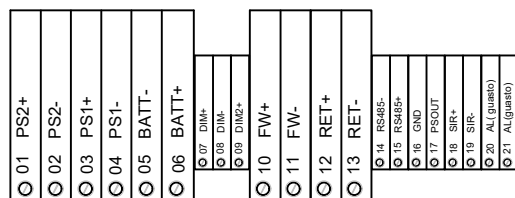

CONNECTOR on CARD TD571
CONNETTORE su SCHEDA TD571

da dispositivi su loop
from other devices on loop

twisted and shielded cable with two wires
cavo twistato e schermato a due conduttori
LSZH GR4 EN50200 CEI20-36/20-37