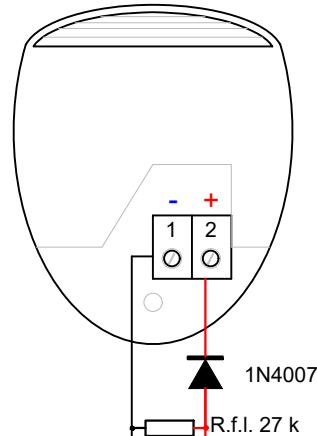

da dispositivi su loop
from other devices on loop

twisted and shielded cable with two wires
cavo twistato e schermato a due conduttori
LSZH GR4 EN50200 CEI20-36/20-37

mod. SF105B