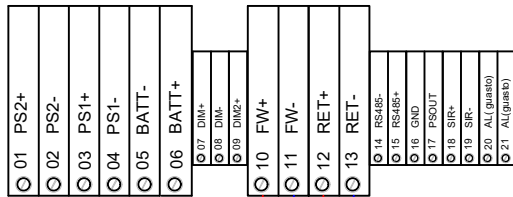

- IT
- collegare la schermatura a terra in un solo punto (in centrale)
 - la schermatura deve essere continua su tutto il cavo
 - i conduttori devono essere isolati dalla schermatura
- EN
- connect the shielding to the ground at one point only (at the control panel)
 - the shielding must be continuous on the entire cable
 - the conductors must be isolated from the shielding

INDOOR FIRE SIREN WITH RED FLASH CONNECTION CABLAGGIO SIRENA CON LAMPEGGIANTE DA INTERNO

CONNECTOR on CARD TD571
CONNETTORE su SCHEDA TD571

da dispositivi su loop
from other devices on loop

twisted and shielded cable with two wires
cavo twistato e schermato a due conduttori
LSZH GR4 EN50200 CEI20-36/20-37

- 1250 mt. 2x0,5 mmq
- 1850 mt. 2x0,75 mmq
- 2500 mt. 2x1 mmq
- 3500 mt. 2x1,5 mmq
- 5000 mt. 2x2,5 mmq

For addressable sounder or wireless receivers the distance depends on the quantity of devices.

Distanze con sensori, moduli I/O o pulsanti (max 240 per loop)

- 1250 mt. 2x0,5 mmq
- 1850 mt. 2x0,75 mmq
- 2500 mt. 2x1 mmq
- 3500 mt. 2x1,5 mmq
- 5000 mt. 2x2,5 mmq

Per sirene indirizzate o ricevitori via radio la distanza viene dimensionata in funzione del numero di dispositivi.