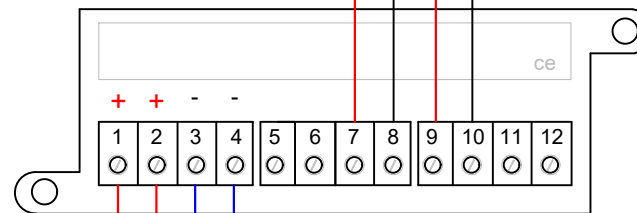

mod. SF105B

vista frontale - front view - mod. SF105B

24Vcc
gnd

Alimentazione da centrale
o da Alim. supplementare.

mod.FDMM01S

FIRE - Power supply lines
Power cable type: 24 Vdc shielded
Power supply cable chart: 27,6 Vcc
Maximum voltage drop: 4 Vcc
with 1A current

- 1 mmq (34 ohm/Km) Max lenght: 117,6 Mt
- 1,5 mmq (22,5 ohm/Km) Max lenght: 177,7 Mt
- 2,5 mmq (14 ohm/Km) Max lenght: 285,7 Mt

FIRE - Linee di alimentazione
Linea alimentazione tipo: 24 Vdc schermato
Tabella per cavo alimentazione: 27,6 Vcc
Massima caduta di tensione consentita: 4 Vcc
Con una corrente di 1A

- 1250 mt. 2x0,5 mmq
- 1850 mt. 2x0,75 mmq
- 2500 mt. 2x1 mmq
- 3500 mt. 2x1,5 mmq
- 5000 mt. 2x2,5 mmq

Per sirene indirizzate o ricevitori via radio la distanza viene dimensionata in funzione del numero di dispositivi.