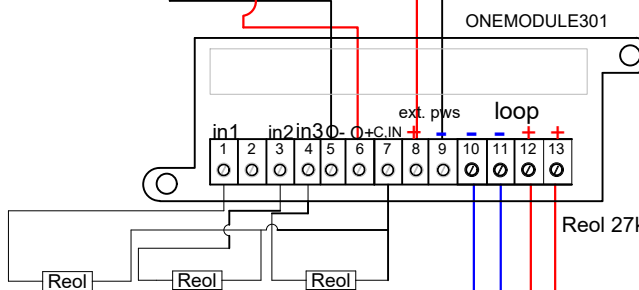

INDOOR FIRE SIREN WITH RED FLASH CONNECTION CABLAGGIO SIRENA CON LAMPEGGIANTE DA INTERNO

- IT**
- collegare la schermatura a terra in un solo punto (in centrale)
 - la schermatura deve essere continua su tutto il cavo
 - i conduttori devono essere isolati dalla schermatura
- EN**
- connect the shielding to the ground at one point only (at the control panel)
 - the shielding must be continuous on the entire cable
 - the conductors must be isolated from the shielding

mod. SF105B

vista frontale - front view - mod. SF105B

24Vcc
gnd

Alimentazione da centrale
o da Alim. supplementare.

- FIRE - Power supply lines**
Power cable type: 24 Vdc shielded
Power supply cable chart: 27,6 Vcc
Maximum voltage drop: 4 Vcc with 1A current
- 1 mmq (34 ohm/Km) Max lenght: 117,6 Mt
 - 1,5 mmq (22,5 ohm/Km) Max lenght: 177,7 Mt
 - 2,5 mmq (14 ohm/Km) Max lenght: 285,7 Mt
- FIRE - Linee di alimentazione**
Linea alimentazione tipo: 24 Vdc schermato
Tabella per cavo alimentazione: 27,6 Vcc
Massima caduta di tensione consentita: 4 Vcc
Con una corrente di 1A
- 1 mmq (34 ohm/Km) Dist Max: 117,6 Mt
 - 1,5 mmq (22,5 ohm/Km) Dist Max: 177,7 Mt
 - 2,5 mmq (14 ohm/Km) Dist Max: 285,7 Mt

Loop +
Loop -

Distances with detectors, modules I/O or call points (max 240 for loop)

- 1250 mt. 2x0,5 mmq
- 1850 mt. 2x0,75 mmq
- 2500 mt. 2x1 mmq
- 3500 mt. 2x1,5 mmq
- 5000 mt. 2x2,5 mmq

For addressable sounder or wireless receivers the distance depends on the quantity of devices.

Distanze con sensori, moduli I/O o pulsanti (max 240 per loop)

- 1250 mt. 2x0,5 mmq
- 1850 mt. 2x0,75 mmq
- 2500 mt. 2x1 mmq
- 3500 mt. 2x1,5 mmq
- 5000 mt. 2x2,5 mmq

Per sirene indirizzate o ricevitori via radio la distanza viene dimensionata in funzione del numero di dispositivi.