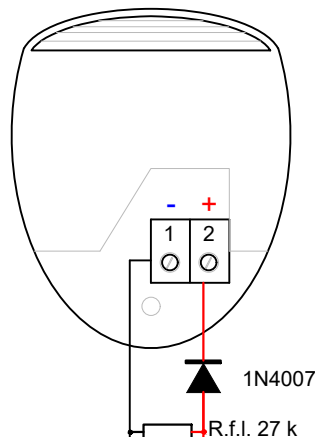

INDOOR FIRE SIREN WITH RED FLASH CONNECTION CABLAGGIO SIRENA CON LAMPEGGIANTE DA INTERNO

- IT**
- collegare la schermatura a terra in un solo punto (in centrale)
 - la schermatura deve essere continua su tutto il cavo
 - i conduttori devono essere isolati dalla schermatura
- EN**
- connect the shielding to the ground at one point only (at the control panel)
 - the shielding must be continuous on the entire cable
 - the conductors must be isolated from the shielding

CONNECTOR on CARD TD571
CONNETTORE su SCHEDA TD571

da dispositivi su loop
from other devices on loop

twisted and shielded cable with two wires
cavo twistato e schermato a due conduttori
LSZH GR4 EN50200 CEI20-36/20-37

mod. SF105B

vista frontale - front view - mod. SF105B

24Vcc
gnd

Alimentazione da centrale
o da Alim. supplementare.

- FIRE - Power supply lines**
Power cable type: 24 Vdc shielded
Power supply cable chart: 27,6 Vcc
Maximum voltage drop: 4 Vcc with 1A current
- 1 mmq (34 ohm/Km) Max lenght: 117,6 Mt
 - 1,5 mmq (22,5 ohm/Km) Max lenght: 177,7 Mt
 - 2,5 mmq (14 ohm/Km) Max lenght: 285,7 Mt
- FIRE - Linee di alimentazione**
Linea alimentazione tipo: 24 Vdc schermato
Tabella per cavo alimentazione: 27,6 Vcc
Massima caduta di tensione consentita: 4 Vcc
Con una corrente di 1A
- 1 mmq (34 ohm/Km) Dist Max: 117,6 Mt
 - 1,5 mmq (22,5 ohm/Km) Dist Max: 177,7 Mt
 - 2,5 mmq (14 ohm/Km) Dist Max: 285,7 Mt

Loop +
Loop -

Distances with detectors, modules I/O or call points (max 240 for loop)

- 1250 mt. 2x0,5 mmq
- 1850 mt. 2x0,75 mmq
- 2500 mt. 2x1 mmq
- 3500 mt. 2x1,5 mmq
- 5000 mt. 2x2,5 mmq

For addressable sounder or wireless receivers the distance depends on the quantity of devices.