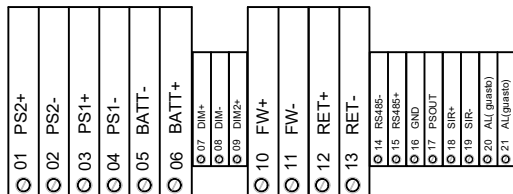

CONNECTOR on CARD TD571
CONNETTORE su SCHEDA TD571

da dispositivi su loop
from other devices on loop

twisted and shielded cable with two wires
cavo twistato e schermato a due conduttori
LSZH GR4 EN50200 CEI20-36/20-37