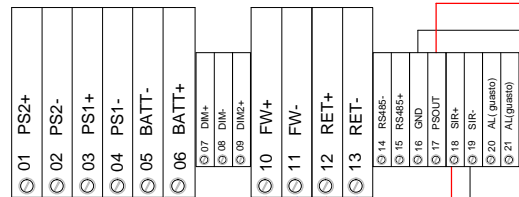

OUTDOOR SELF POWERED SIREN CONNECTION CABLAGGIO SIRENA AUTOALIMENTATA DA ESTERNO

- IT**
- collegare la schermatura a terra in un solo punto (in centrale)
 - la schermatura deve essere continua su tutto il cavo
 - i conduttori devono essere isolati dalla schermatura
- EN**
- connect the shielding to the ground at one point only (at the control panel)
 - the shielding must be continuous on the entire cable
 - the conductors must be isolated from the shielding

CONNECTOR on CARD TD571
CONNETTORE su SCHEDA TD571

Alimentazione da centrale
o da Alim. supplementare

da dispositivi su loop
from other devices on loop

vista frontale - front view - mod. FDF24

- FIRE - Power supply lines**
Power cable type: 24 Vdc shielded
Power supply cable chart: 27,6 Vcc
Maximum voltage drop: 4 Vcc with 1A current
- 1 mmq (34 ohm/Km) Max length: 117,6 Mt
 - 1,5 mmq (22,5 ohm/Km) Max length: 177,7 Mt
 - 2,5 mmq (14 ohm/Km) Max length: 285,7 Mt
- FIRE - Linee di alimentazione**
Linea alimentazione tipo: 24 Vdc schermato
Tabella per cavo alimentazione: 27,6 Vcc
Massima caduta di tensione consentita: 4 Vcc
Con una corrente di 1A
- 1 mmq (34 ohm/Km) Dist Max: 117,6 Mt
 - 1,5 mmq (22,5 ohm/Km) Dist Max: 177,7 Mt
 - 2,5 mmq (14 ohm/Km) Dist Max: 285,7 Mt

Distances with detectors, modules I/O or call points (max 240 for loop)

- 1250 mt. 2x0,5 mmq
- 1850 mt. 2x0,75 mmq
- 2500 mt. 2x1 mmq
- 3500 mt. 2x1,5 mmq
- 5000 mt. 2x2,5 mmq

For addressable sounder or wireless receivers the distance depends on the quantity of devices.

Distanze con sensori, moduli I/O o pulsanti (max 240 per loop)

- 1250 mt. 2x0,5 mmq
- 1850 mt. 2x0,75 mmq
- 2500 mt. 2x1 mmq
- 3500 mt. 2x1,5 mmq
- 5000 mt. 2x2,5 mmq

Per sirene indirizzate o ricevitori via radio la distanza viene dimensionata in funzione del numero di dispositivi.