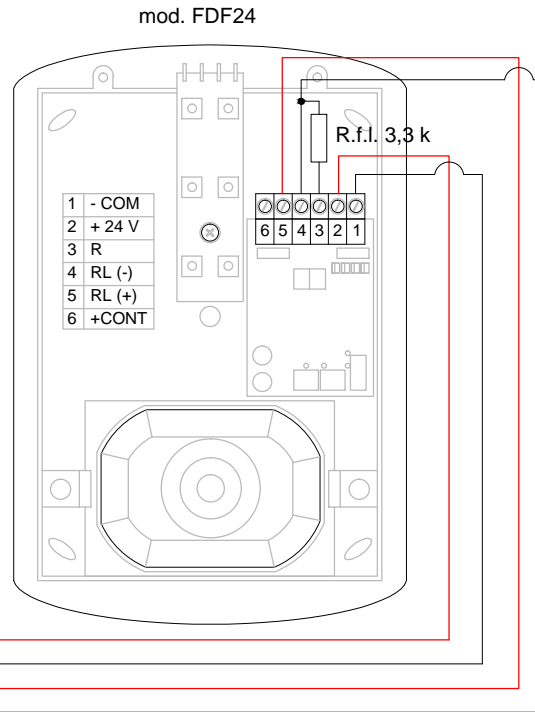

OUTDOOR SELF POWERED SIREN CONNECTION CABLAGGIO SIRENA AUTOALIMENTATA DA ESTERNO

- IT**
- collegare la schermatura a terra in un solo punto (in centrale)
 - la schermatura deve essere continua su tutto il cavo
 - i conduttori devono essere isolati dalla schermatura
- EN**
- connect the shielding to the ground at one point only (at the control panel)
 - the shielding must be continuous on the entire cable
 - the conductors must be isolated from the shielding

CONNECTOR on CARD TD571
CONNETTORE su SCHEDA TD571

Alimentazione da centrale
o da Alim. supplementare

da dispositivi su loop
from other devices on loop

vista frontale - front view - mod. FDF24

- FIRE - Power supply lines**
Power cable type: 24 Vdc shielded
Power supply cable chart: 27,6 Vcc
Maximum voltage drop: 4 Vcc with 1A current
- 1 mmq (34 ohm/Km) Max length: 117,6 Mt
 - 1,5 mmq (22,5 ohm/Km) Max length: 177,7 Mt
 - 2,5 mmq (14 ohm/Km) Max length: 285,7 Mt
- FIRE - Linee di alimentazione**
Linea alimentazione tipo: 24 Vdc schermato
Tabella per cavo alimentazione: 27,6 Vcc
Massima caduta di tensione consentita: 4 Vcc
Con una corrente di 1A
- 1 mmq (34 ohm/Km) Dist Max: 117,6 Mt
 - 1,5 mmq (22,5 ohm/Km) Dist Max: 177,7 Mt
 - 2,5 mmq (14 ohm/Km) Dist Max: 285,7 Mt

Distances with detectors, modules I/O or call points (max 240 for loop)

- 1250 mt. 2x0,5 mmq
- 1850 mt. 2x0,75 mmq
- 2500 mt. 2x1 mmq
- 3500 mt. 2x1,5 mmq
- 5000 mt. 2x2,5 mmq

For addressable sounder or wireless receivers the distance depends on the quantity of devices.

Distanze con sensori, moduli I/O o pulsanti (max 240 per loop)

- 1250 mt. 2x0,5 mmq
- 1850 mt. 2x0,75 mmq
- 2500 mt. 2x1 mmq
- 3500 mt. 2x1,5 mmq
- 5000 mt. 2x2,5 mmq

Per sirene indirizzate o ricevitori via radio la distanza viene dimensionata in funzione del numero di dispositivi.