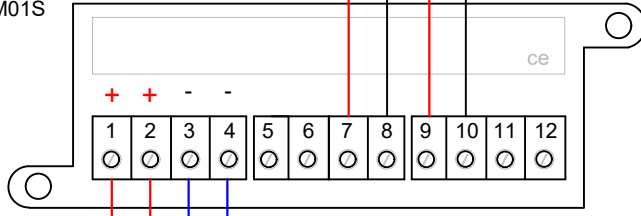

mod. FD5206

1N4007
R.f.l. 27 k

vista frontale - front view - mod. FD5206

24Vcc
gnd

Alimentazione da centrale
o da Alim. supplementare

mod.FDMM01S

FIRE - Power supply lines
Power cable type: 24 Vdc shielded
Power supply cable chart: 27,6 Vcc
Maximum voltage drop: 4 Vcc
with 1A current
- 1 mmq (34 ohm/Km) Max lenght: 117,6 Mt
- 1,5 mmq (22,5 ohm/Km) Max lenght: 177,7 Mt
- 2,5 mmq (14 ohm/Km) Max lenght: 285,7 Mt

FIRE - Linee di alimentazione
Linea alimentazione tipo: 24 Vdc schermato
Tabella per cavo alimentazione: 27,6 Vcc
Massima caduta di tensione consentita: 4 Vcc
Con una corrente di 1A
- 1 mmq (34 ohm/Km) Dist Max: 117,6 Mt
- 1,5 mmq (22,5 ohm/Km) Dist Max: 177,7 Mt
- 2,5 mmq (14 ohm/Km) Dist Max: 285,7 Mt

Loop +
Loop -

Distances with detectors, modules I/O or call points (max 240 for loop)

- 1250 mt. 2x0,5 mmq
- 1850 mt. 2x0,75 mmq
- 2500 mt. 2x1 mmq
- 3500 mt. 2x1,5 mmq
- 5000 mt. 2x2,5 mmq

For addressable sounder or wireless receivers the distance depends on the quantity of devices.

Distanze con sensori, moduli I/O o pulsanti (max 240 per loop)

- 1250 mt. 2x0,5 mmq
- 1850 mt. 2x0,75 mmq
- 2500 mt. 2x1 mmq
- 3500 mt. 2x1,5 mmq
- 5000 mt. 2x2,5 mmq

Per sirene indirizzate o ricevitori via radio la distanza viene dimensionata in funzione del numero di dispositivi.