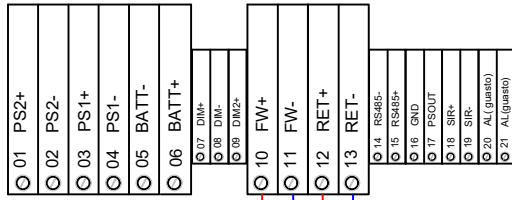

CONNECTOR on CARD TD571
CONNETTORE su SCHEDA TD571

da dispositivi su loop
from other devices on loop

twisted and shielded cable with two wires
cavo twistato e schermato a due conduttori
LSZH GR4 EN50200 CEI20-36/20-37