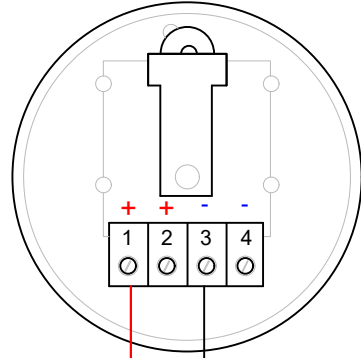

- IT
- collegare la schermatura a terra in un solo punto (in centrale)
 - la schermatura deve essere continua su tutto il cavo
 - i conduttori devono essere isolati dalla schermatura
- EN
- connect the shielding to the ground at one point only (at the control panel)
 - the shielding must be continuous on the entire cable
 - the conductors must be isolated from the shielding

FIRE ALARM BELL FOR INDOOR USE CONNECTION

CABLAGGIO CAMPANA AD USO INTERNO

CONNECTOR on CARD TD571
CONNETTORE su SCHEDA TD571

da dispositivi su loop
from other devices on loop

twisted and shielded cable with two wires
cavo twistato e schermato a due conduttori
LSZH GR4 EN50200 CEI20-36/20-37

mod. FD5206

1N4007
R.f.l. 27 k

vista frontale - front view - mod. FD5206

24Vcc
gnd

Alimentazione da centrale
o da Alim. supplementare

mod.FDMM01S

FIRE - Power supply lines
Power cable type: 24 Vdc shielded
Power supply cable chart: 27,6 Vcc
Maximum voltage drop: 4 Vcc
with 1A current
- 1 mmq (34 ohm/Km) Max lenght: 117,6 Mt
- 1,5 mmq (22,5 ohm/Km) Max lenght: 177,7 Mt
- 2,5 mmq (14 ohm/Km) Max lenght: 285,7 Mt

FIRE - Linee di alimentazione
Linea alimentazione tipo: 24 Vdc schermato
Tabella per cavo alimentazione: 27,6 Vcc
Massima caduta di tensione consentita: 4 Vcc
Con una corrente di 1A
- 1 mmq (34 ohm/Km) Dist Max: 117,6 Mt
- 1,5 mmq (22,5 ohm/Km) Dist Max: 177,7 Mt
- 2,5 mmq (14 ohm/Km) Dist Max: 285,7 Mt