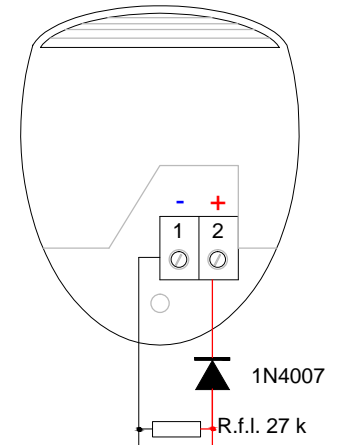

da dispositivi su loop
from other devices on loop

twisted and shielded cable with two wires
cavo twistato e schermato a due conduttori
LSZH GR4 EN50200 CEI20-36/20-37

mod. SF105B