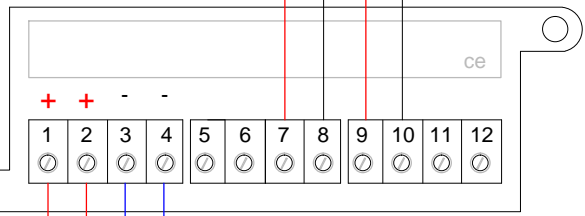

INDOOR FIRE SIREN WITH RED FLASH CONNECTION CABLAGGIO SIRENA CON LAMPEGGIANTE DA INTERNO

- IT**
- collegare la schermatura a terra in un solo punto (in centrale)
 - la schermatura deve essere continua su tutto il cavo
 - i conduttori devono essere isolati dalla schermatura
- EN**
- connect the shielding to the ground at one point only (at the control panel)
 - the shielding must be continuous on the entire cable
 - the conductors must be isolated from the shielding

mod. SF105B

vista frontale - front view - mod. SF105B

24Vcc
gnd

Alimentazione da centrale
o da Alim. supplementare.

mod.FDVMC 100

FIRE - Power supply lines
Power cable type: 24 Vdc shielded
Power supply cable chart: 27,6 Vcc
Maximum voltage drop: 4 Vcc
with 1A current

- 1 mmq (34 ohm/Km) Max lenght: 117,6 Mt
- 1,5 mmq (22,5 ohm/Km) Max lenght: 177,7 Mt
- 2,5 mmq (14 ohm/Km) Max lenght: 285,7 Mt

FIRE - Linee di alimentazione
Linea alimentazione tipo: 24 Vdc schermato
Tabella per cavo alimentazione: 27,6 Vcc
Massima caduta di tensione consentita: 4 Vcc
Con una corrente di 1A