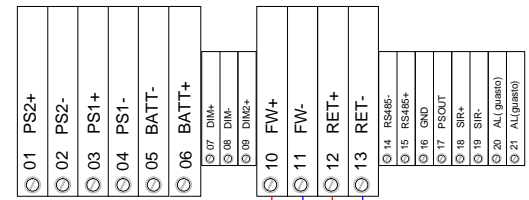

CONNECTOR on CARD TD571
CONNETTORE su SCHEDA TD571