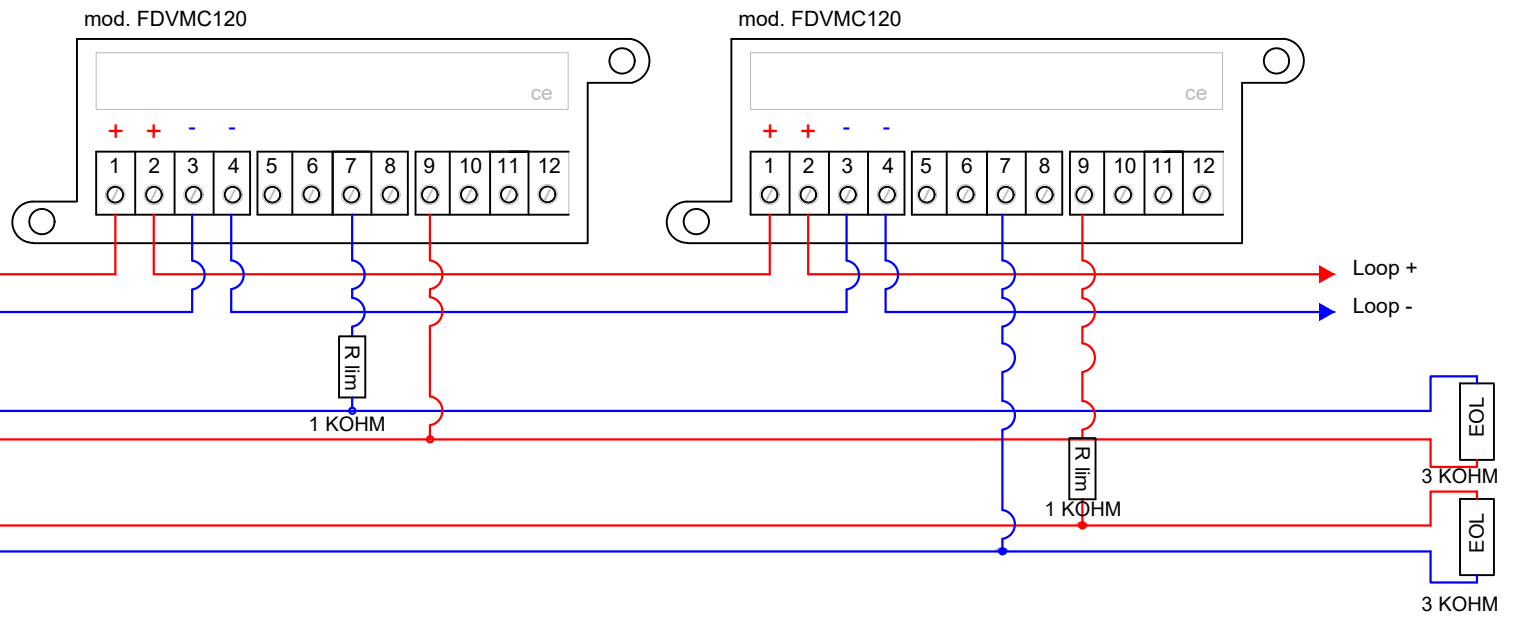

- IT
- collegare la schermatura a terra in un solo punto (in centrale)
 - la schermatura deve essere continua su tutto il cavo
 - i conduttori devono essere isolati dalla schermatura
- EN
- connect the shielding to the ground at one point (at the control panel)
 - the shielding must be continuous on the entire cable
 - the conductors must be isolated from the shielding

twisted and shielded cable with two wires
cavo twistato e schermato a due conduttori
LSZH GR4 EN50200 CEI20-36/20-37

da dispositivi su loop
from other devices on loop

CONNECTOR on CARD TD595
CONNETTORE su SCHEDA TD595

CENTRALI SPEGNIMENTO mod. FD5200
EXTINGUISHING CONTROL PANELS

CONVENTIONAL YELLOW CALL POINT
Call point for the manual activation of the power off
PULSANTE CONVENZIONALE GIALLO mod. FD 1050 Y
Pulsante per l'attivazione manuale dello spegnimento