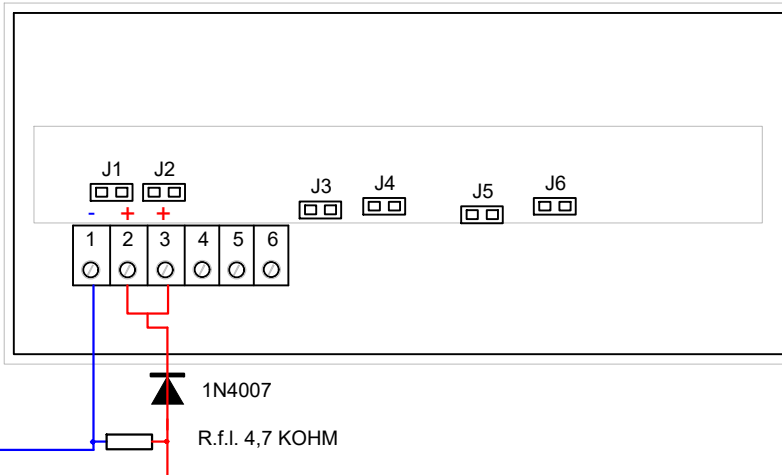

OPTICAL ACUSTIC DISPLAY - TARGA OTTICO ACUSTICA - mod. FD5955