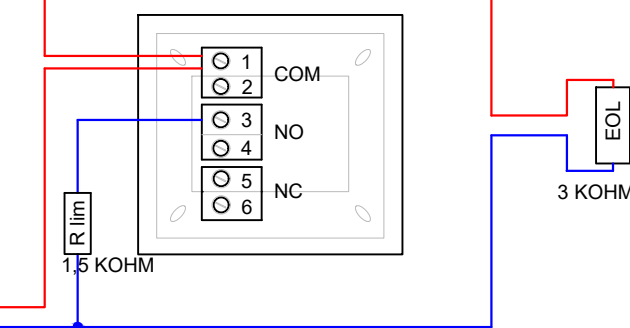

- IT
- collegare la schermatura a terra in un solo punto (in centrale)
 - la schermatura deve essere continua su tutto il cavo
 - i conduttori devono essere isolati dalla schermatura
- EN
- connect the shielding to the ground at one point (at the control panel)
 - the shielding must be continuous on the entire cable
 - the conductors must be isolated from the shielding

twisted and shielded cable with two wires
cavo twistato e schermato a due conduttori
LSZH GR4 EN50200 CEI20-36/20-37

da dispositivi su loop
from other devices on loop

CONNECTOR on CARD TD595
CONNETTORE su SCHEDA TD595

CENTRALI SPEGNIMENTO mod. FD5200
EXTINGUISHING CONTROL PANELS

CONVENTIONAL YELLOW CALL POINT
Call point for the manual activation of the power off
PULSANTE CONVENZIONALE GIALLO mod. FD 1050 Y
Pulsante per l'attivazione manuale dello spegnimento