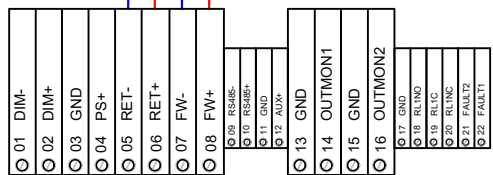

- IT
- collegare la schermatura a terra in un solo punto (in centrale)
 - la schermatura deve essere continua su tutto il cavo
 - i conduttori devono essere isolati dalla schermatura
- EN
- connect the shielding to the ground at one point (at the control panel)
 - the shielding must be continuous on the entire cable
 - the conductors must be isolated from the shielding

twisted and shielded cable with two wires
cavo twistato e schermato a due conduttori
LSZH GR4 EN50200 CEI20-36/20-37

da dispositivi su loop
from other devices on loop

CONNECTOR on CARD TD595
CONNETTORE su SCHEDA TD595