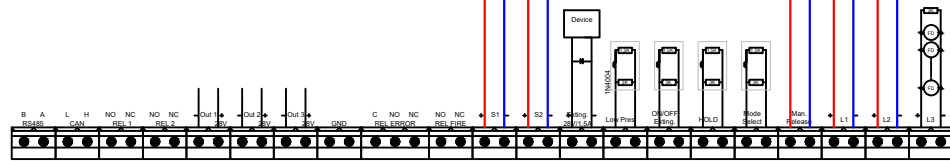

- IT
- collegare la schermatura a terra in un solo punto (in centrale)
 - la schermatura deve essere continua su tutto il cavo
 - i conduttori devono essere isolati dalla schermatura
- EN
- connect the shielding to the ground at one point (at the control panel)
 - the shielding must be continuous on the entire cable
 - the conductors must be isolated from the shielding

twisted and shielded cable with two wires
cavo twistato e schermato a due conduttori
LSZH GR4 EN50200 CEI20-36/20-37

da dispositivi su loop
from other devices on loop

CONNECTOR on CARD TD595
CONNETTORE su SCHEDA TD595