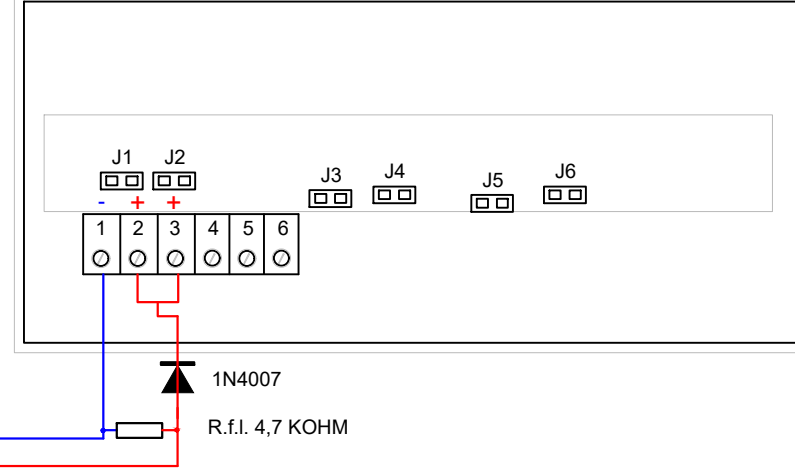

1. IT
2. collegare la schermatura a terra in un solo punto (in centrale)
   - la schermatura deve essere continua su tutto il cavo
   - i conduttori devono essere isolati dalla schermatura
3. EN
4. connect the shielding to the ground at one point only (at the control panel)
   - the shielding must be continuous on the entire cable
   - the conductors must be isolated from the shielding

CONVENTIONAL YELLOW CALL POINT
Call point for the manual activation of the power off
PULSANTE CONVENZIONALE GIALLA mod. FD 1050 Y
Pulsante per l'attivazione manuale dello spegnimento