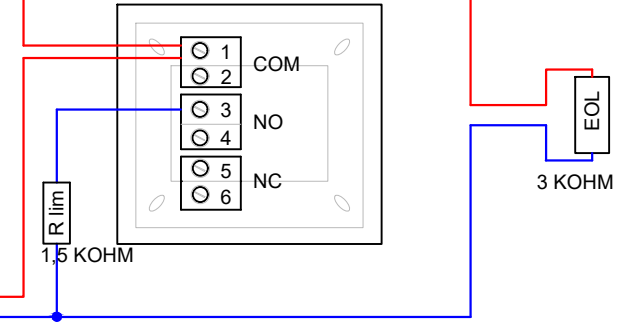

- IT
- collegare la schermatura a terra in un solo punto (in centrale)
 - la schermatura deve essere continua su tutto il cavo
 - i conduttori devono essere isolati dalla schermatura
- EN
- connect the shielding to the ground at one point only (at the control panel)
 - the shielding must be continuous on the entire cable
 - the conductors must be isolated from the shielding

CONNECTOR on CARD TD595
CONNETTORE su SCHEDA TD595

CENTRALI SPEGNIMENTO mod. FD5200
EXTINGUISHING CONTROL PANELS

CONVENTIONAL YELLOW CALL POINT
Call point for the manual activation of the power off
PULSANTE CONVENZIONALE GIALLA mod. FD 1050 Y
Pulsante per l'attivazione manuale dello spegnimento