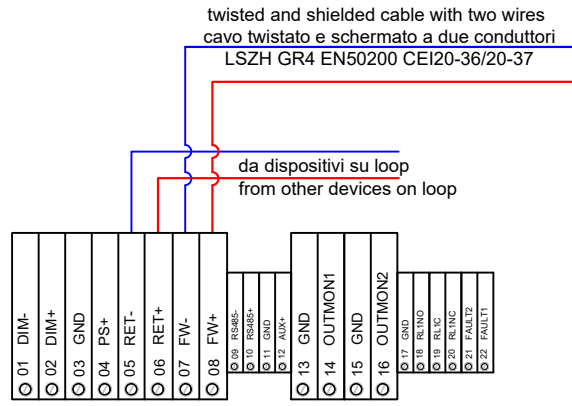

- IT
- collegare la schermatura a terra in un solo punto (in centrale)
 - la schermatura deve essere continua su tutto il cavo
 - i conduttori devono essere isolati dalla schermatura
- EN
- connect the shielding to the ground at one point only (at the control panel)
 - the shielding must be continuous on the entire cable
 - the conductors must be isolated from the shielding

CONNECTOR on CARD TD595
CONNETTORE su SCHEDA TD595

CENTRALI SPEGNIMENTO mod. FD5200
EXTINGUISHING CONTROL PANELS

CONVENTIONAL YELLOW CALL POINT
Call point for the manual activation of the power off
PULSANTE CONVENZIONALE GIALLA mod. FD 1050 Y
Pulsante per l'attivazione manuale dello spegnimento

OPTICAL ACUSTIC DISPLAY - TARGA OTTICO ACUSTICA - mod. FD5955

OPTICAL ACUSTIC DISPLAY - TARGA OTTICO ACUSTICA - mod. FD5955