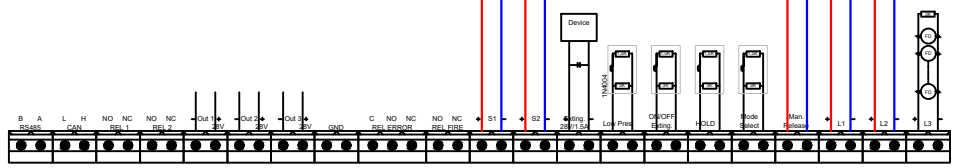

- IT
- collegare la schermatura a terra in un solo punto (in centrale)
 - la schermatura deve essere continua su tutto il cavo
 - i conduttori devono essere isolati dalla schermatura
- EN
- connect the shielding to the ground at one point only (at the control panel)
 - the shielding must be continuous on the entire cable
 - the conductors must be isolated from the shielding

CONNECTOR on CARD TD595
CONNETTORE su SCHEDA TD595

CENTRALI SPEGNIMENTO mod. FD5200
EXTINGUISHING CONTROL PANELS

CONVENTIONAL YELLOW CALL POINT
Call point for the manual activation of the power off
PULSANTE CONVENZIONALE GIALLA mod. FD 1050 Y
Pulsante per l'attivazione manuale dello spegnimento