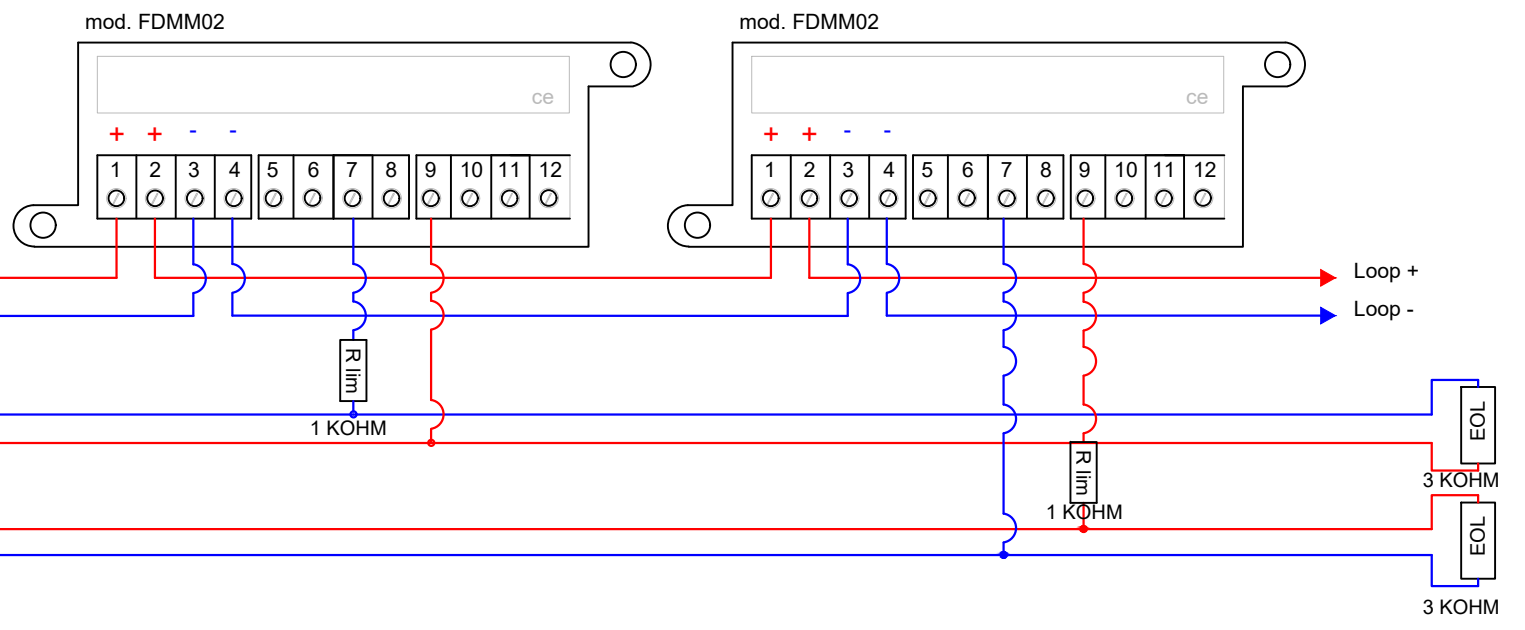

- IT
- collegare la schermatura a terra in un solo punto (in centrale)
 - la schermatura deve essere continua su tutto il cavo
 - i conduttori devono essere isolati dalla schermatura
- EN
- connect the shielding to the ground at one point only (at the control panel)
 - the shielding must be continuous on the entire cable
 - the conductors must be isolated from the shielding

CONNECTOR on CARD TD595
CONNETTORE su SCHEDA TD595

CENTRALI SPEGNIMENTO mod. FD5200
EXTINGUISHING CONTROL PANELS

CONVENTIONAL YELLOW CALL POINT
Call point for the manual activation of the power off
PULSANTE CONVENZIONALE GIALLA mod. FD 1050 Y
Pulsante per l'attivazione manuale dello spegnimento