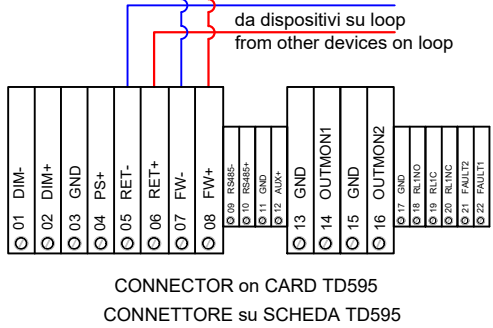

# ASPIRATING DETECTOR FDASD0 CONNECTION CABLAGGIO RILEVATORI AD ASPIRAZIONE FDASD0

- IT
- collegare la schermatura a terra in un solo punto (in centrale)
  - la schermatura deve essere continua su tutto il cavo
  - i conduttori devono essere isolati dalla schermatura
- EN
- connect the shielding to the ground at one point only (at the control panel)
  - the shielding must be continuous on the entire cable
  - the conductors must be isolated from the shielding

twisted and shielded cable with two wires  
cavo twistato e schermato a due conduttori  
LSZH GR4 EN50200 CEI20-36/20-37

da dispositivi su loop  
from other devices on loop

FIRE - Power supply lines  
Power cable type: 24 Vdc shielded  
Power supply cable chart: 27,6 Vcc  
Maximum voltage drop: 4 Vcc  
with 1A current  
- 1 mmq (34 ohm/Km) Max lenght: 117,6 Mt  
- 1,5 mmq (22,5 ohm/Km) Max lenght: 177,7 Mt  
- 2,5 mmq (14 ohm/Km) Max lenght: 285,7 Mt

FIRE - Linee di alimentazione  
Linea alimentazione tipo: 24 Vdc schermato  
Tabella per cavo alimentazione: 27,6 Vcc  
Massima caduta di tensione consentita: 4 Vcc  
Con una corrente di 1A  
- 1 mmq (34 ohm/Km) Dist Max: 117,6 Mt  
- 1,5 mmq (22,5 ohm/Km) Dist Max: 177,7 Mt  
- 2,5 mmq (14 ohm/Km) Dist Max: 285,7 Mt

Distanze con sensori, moduli I/O o pulsanti (max 240 per loop)  
- 1250 mt. 2x0,5 mmq  
- 1850 mt. 2x0,75 mmq  
- 2500 mt. 2x1 mmq  
- 3500 mt. 2x1,5 mmq  
- 5000 mt. 2x2,5 mmq  
Per sirene indirizzate o ricevitori via radio la distanza viene dimensionata in funzione del numero di dispositivi.