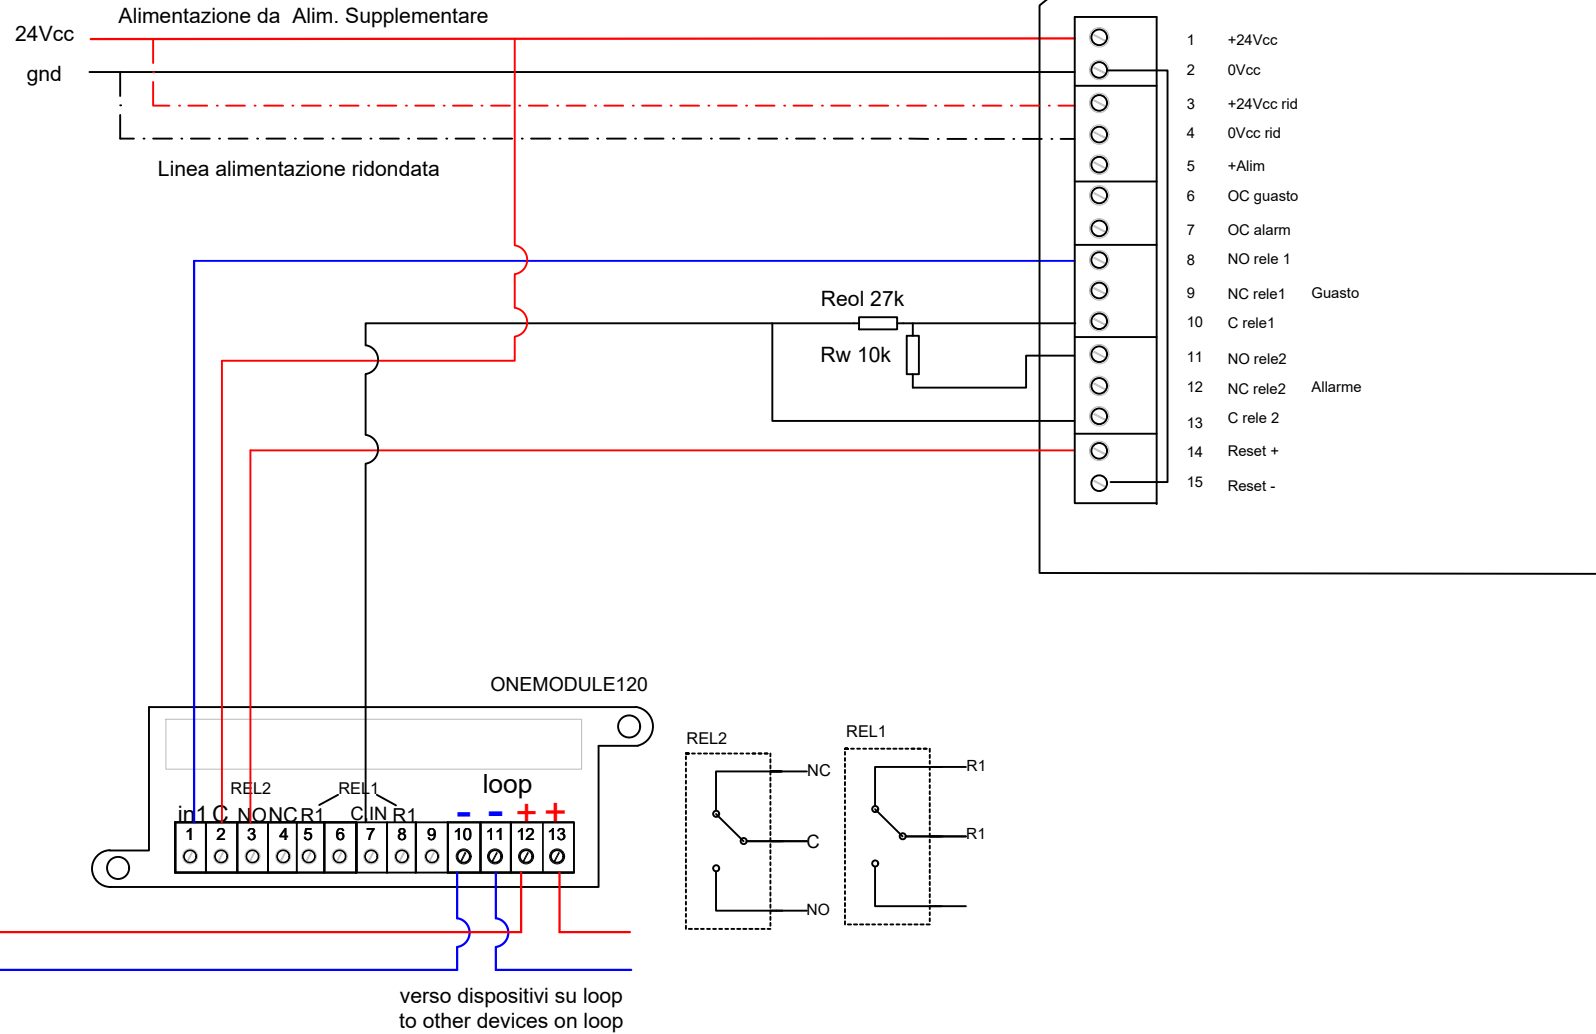

# ASPIRATING DETECTOR FDASD0 CONNECTION CABLAGGIO RILEVATORI AD ASPIRAZIONE FDASD0

- IT
- collegare la schermatura a terra in un solo punto (in centrale)
  - la schermatura deve essere continua su tutto il cavo
  - i conduttori devono essere isolati dalla schermatura
- EN
- connect the shielding to the ground at one point only (at the control panel)
  - the shielding must be continuous on the entire cable
  - the conductors must be isolated from the shielding

twisted and shielded cable with two wires  
cavo twistato e schermato a due conduttori  
LSZH GR4 EN50200 CEI20-36/20-37

da dispositivi su loop  
from other devices on loop

FIRE - Power supply lines  
Power cable type: 24 Vdc shielded  
Power supply cable chart: 27,6 Vcc  
Maximum voltage drop: 4 Vcc  
with 1A current  
- 1 mmq (34 ohm/Km) Max lenght: 117,6 Mt  
- 1,5 mmq (22,5 ohm/Km) Max lenght: 177,7 Mt  
- 2,5 mmq (14 ohm/Km) Max lenght: 285,7 Mt

FIRE - Linee di alimentazione  
Linea alimentazione tipo: 24 Vdc schermato  
Tabella per cavo alimentazione: 27,6 Vcc  
Massima caduta di tensione consentita: 4 Vcc  
Con una corrente di 1A  
- 1 mmq (34 ohm/Km) Dist Max: 117,6 Mt  
- 1,5 mmq (22,5 ohm/Km) Dist Max: 177,7 Mt  
- 2,5 mmq (14 ohm/Km) Dist Max: 285,7 Mt

Distanze con sensori, moduli I/O o pulsanti (max 240 per loop)  
- 1250 mt. 2x0,5 mmq  
- 1850 mt. 2x0,75 mmq  
- 2500 mt. 2x1 mmq  
- 3500 mt. 2x1,5 mmq  
- 5000 mt. 2x2,5 mmq  
Per sirene indirizzate o ricevitori via radio la distanza viene dimensionata in funzione del numero di dispositivi.