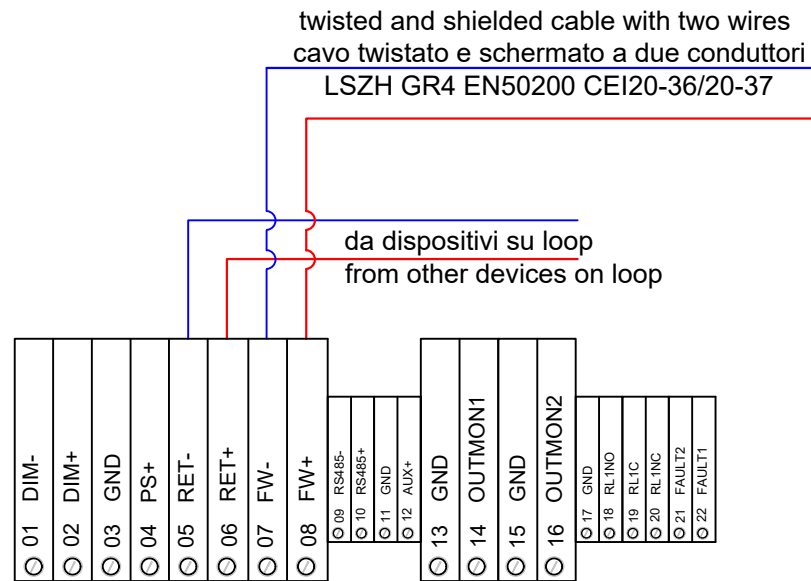

- IT
- collegare la schermatura a terra in un solo punto (in centrale)
 - la schermatura deve essere continua su tutto il cavo
 - i conduttori devono essere isolati dalla schermatura
- EN
- connect the shielding to the ground at one point only (at the control panel)
 - the shielding must be continuous on the entire cable
 - the conductors must be isolated from the shielding

ELECTRONIC FIRE ALARM BELL FOR OUTDOOR USE CONNECTION

CABLAGGIO CAMPANA AD USO ESTERNO

mod. FD5060

vista frontale - front view - FD5060

CONNECTOR on CARD TD595
CONNETTORE su SCHEDA TD595

24Vcc
gnd
Alimentazione da centrale
o da Alim. supplementare

mod.FDVMC 100

FIRE - Power supply lines
Power cable type: 24 Vdc shielded
Power supply cable chart: 27,6 Vcc
Maximum voltage drop: 4 Vcc
with 1A current
- 1 mmq (34 ohm/Km) Max lenght: 117,6 Mt
- 1,5 mmq (22,5 ohm/Km) Max lenght: 177,7 Mt
- 2,5 mmq (14 ohm/Km) Max lenght: 285,7 Mt

FIRE - Linee di alimentazione
Linea alimentazione tipo: 24 Vdc schermato
Tabella per cavo alimentazione: 27,6 Vcc
Massima caduta di tensione consentita: 4 Vcc
Con una corrente di 1A
- 1 mmq (34 ohm/Km) Dist Max: 117,6 Mt
- 1,5 mmq (22,5 ohm/Km) Dist Max: 177,7 Mt
- 2,5 mmq (14 ohm/Km) Dist Max: 285,7 Mt