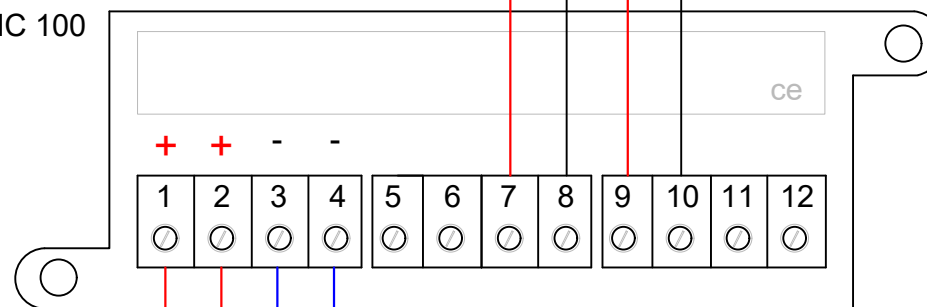

- IT
- collegare la schermatura a terra in un solo punto (in centrale)
 - la schermatura deve essere continua su tutto il cavo
 - i conduttori devono essere isolati dalla schermatura
- EN
- connect the shielding to the ground at one point only (at the control panel)
 - the shielding must be continuous on the entire cable
 - the conductors must be isolated from the shielding

mod.FDVMC 100

FIRE - Power supply lines
Power cable type: 24 Vdc shielded
Power supply cable chart: 27,6 Vcc
Maximum voltage drop: 4 Vcc
with 1A current
- 1 mmq (34 ohm/Km) Max lenght: 117,6 Mt
- 1,5 mmq (22,5 ohm/Km) Max lenght: 177,7 Mt
- 2,5 mmq (14 ohm/Km) Max lenght: 285,7 Mt

Loop +

Loop -

Distances with detectors, modules I/O or call points (max 240 for loop)

- 1250 mt. 2x0,5 mmq
- 1850 mt. 2x0,75 mmq
- 2500 mt. 2x1 mmq
- 3500 mt. 2x1,5 mmq
- 5000 mt. 2x2,5 mmq

For addressable sounder or wireless receivers the distance depends on the quantity of devices.

Distanze con sensori, moduli I/O o pulsanti (max 240 per loop)

- 1250 mt. 2x0,5 mmq
- 1850 mt. 2x0,75 mmq
- 2500 mt. 2x1 mmq
- 3500 mt. 2x1,5 mmq
- 5000 mt. 2x2,5 mmq

Per sirene indirizzate o ricevitori via radio la distanza viene dimensionata in funzione del numero di dispositivi.