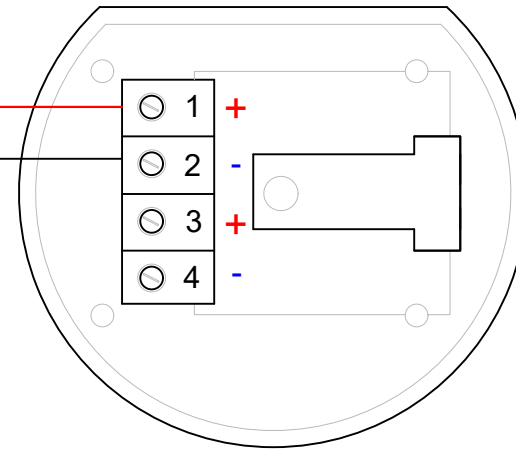

mod. FD5060

vista frontale - front view - FD5060