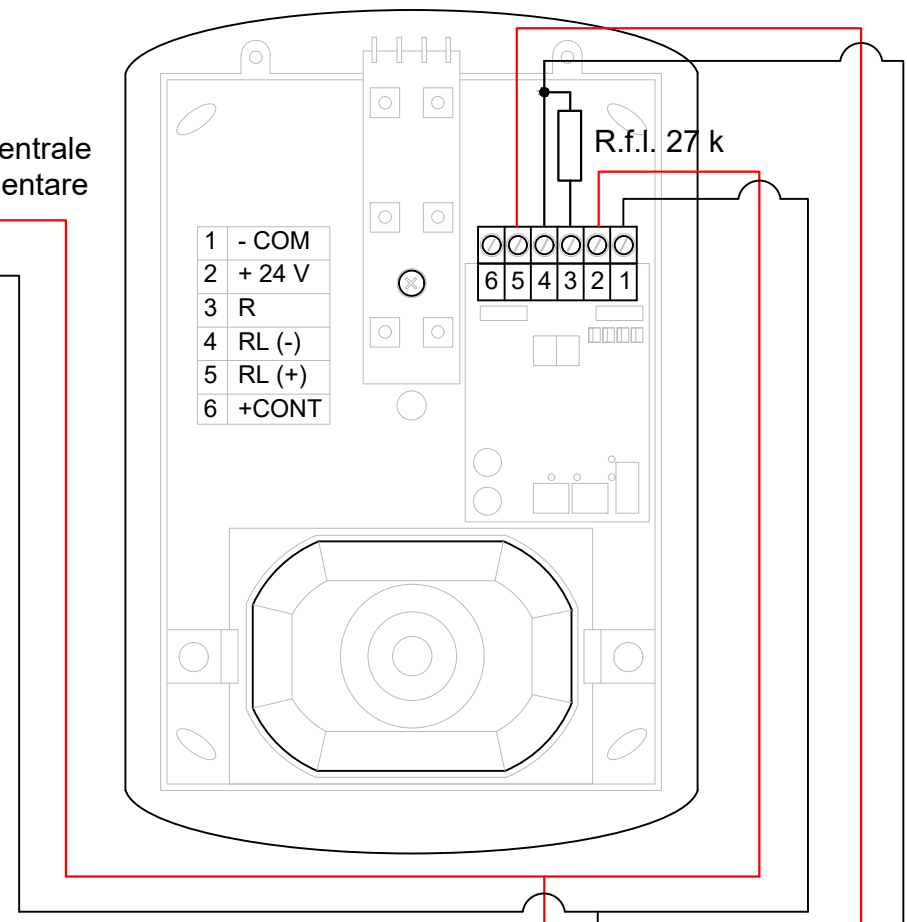

Alimentazione da centrale
o da Alim. supplementare

24Vcc
gnd