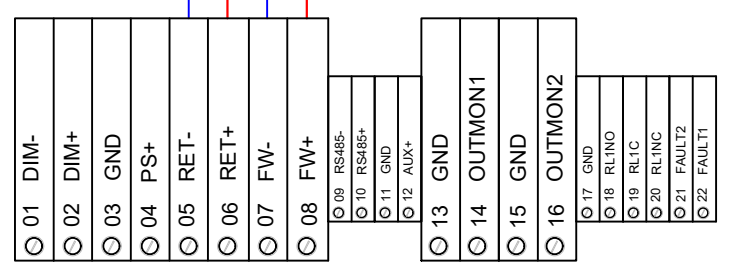

- IT
- collegare la schermatura a terra in un solo punto (in centrale)
  - la schermatura deve essere continua su tutto il cavo
  - i conduttori devono essere isolati dalla schermatura
- EN
- connect the shielding to the ground at one point only (at the control panel)
  - the shielding must be continuous on the entire cable
  - the conductors must be isolated from the shielding

da dispositivi su loop  
from other devices on loop

CONNECTOR on CARD TD595  
CONNETTORE su SCHEDA TD595

Loop +  
Loop -

**FIRE - Power supply lines**  
Power cable type: 24 Vdc shielded  
Power supply cable chart: 27,6 Vcc  
Maximum voltage drop: 4 Vcc  
with 1A current

- 1 mmq (34 ohm/Km) Max lenght: 117,6 Mt
- 1,5 mmq (22,5 ohm/Km) Max lenght: 177,7 Mt
- 2,5 mmq (14 ohm/Km) Max lenght: 285,7 Mt

**FIRE - Linee di alimentazione**  
Linea alimentazione tipo: 24 Vdc schermato  
Tabella per cavo alimentazione: 27,6 Vcc  
Massima caduta di tensione consentita: 4 Vcc  
Con una corrente di 1A

Distanze con sensori, moduli I/O o pulsanti (max 240 per loop)  
- 1250 mt. 2x0,5 mmq  
- 1850 mt. 2x0,75 mmq  
- 2500 mt. 2x1 mmq  
- 3500 mt. 2x1,5 mmq  
- 5000 mt. 2x2,5 mmq  
Per sirene indirizzate o ricevitori via radio la distanza viene dimensionata in funzione del numero di dispositivi.