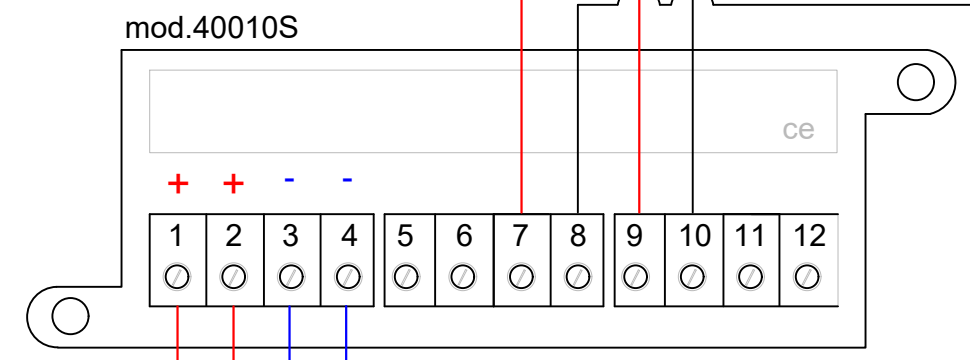

- IT
- collegare la schermatura a terra in un solo punto (in centrale)
  - la schermatura deve essere continua su tutto il cavo
  - i conduttori devono essere isolati dalla schermatura
- EN
- connect the shielding to the ground at one point only (at the control panel)
  - the shielding must be continuous on the entire cable
  - the conductors must be isolated from the shielding

da dispositivi su loop  
from other devices on loop

CONNECTOR on CARD TD595  
CONNETTORE su SCHEDA TD595

Loop +  
Loop -

**FIRE - Power supply lines**  
Power cable type: 24 Vdc shielded  
Power supply cable chart: 27,6 Vcc  
Maximum voltage drop: 4 Vcc  
with 1A current

- 1 mmq (34 ohm/Km) Max lenght: 117,6 Mt
- 1,5 mmq (22,5 ohm/Km) Max lenght: 177,7 Mt
- 2,5 mmq (14 ohm/Km) Max lenght: 285,7 Mt

**FIRE - Linee di alimentazione**  
Linea alimentazione tipo: 24 Vdc schermato  
Tabella per cavo alimentazione: 27,6 Vcc  
Massima caduta di tensione consentita: 4 Vcc  
Con una corrente di 1A

Distanze con sensori, moduli I/O o pulsanti (max 240 per loop)  
- 1250 mt. 2x0,5 mmq  
- 1850 mt. 2x0,75 mmq  
- 2500 mt. 2x1 mmq  
- 3500 mt. 2x1,5 mmq  
- 5000 mt. 2x2,5 mmq  
Per sirene indirizzate o ricevitori via radio la distanza viene dimensionata in funzione del numero di dispositivi.