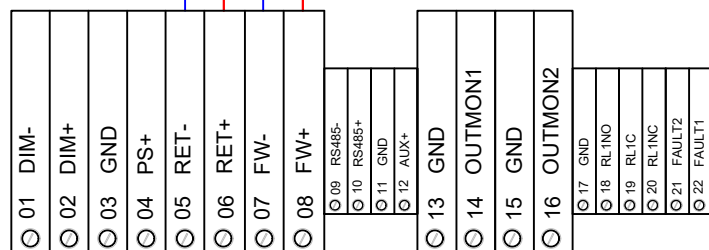

da dispositivi su loop  
from other devices on loop

CONNECTOR on CARD TD595  
CONNETTORE su SCHEDA TD595

**FIRE - Power supply lines**  
Power cable type: 24 Vdc shielded  
Power supply cable chart: 27,6 Vcc  
Maximum voltage drop: 4 Vcc  
with 1A current

- 1 mmq (34 ohm/Km) Max lenght: 117,6 Mt
- 1,5 mmq (22,5 ohm/Km) Max lenght: 177,7 Mt
- 2,5 mmq (14 ohm/Km) Max lenght: 285,7 Mt

**FIRE - Linee di alimentazione**  
Linea alimentazione tipo: 24 Vdc schermato  
Tabella per cavo alimentazione: 27,6 Vcc  
Massima caduta di tensione consentita: 4 Vcc  
Con una corrente di 1A

- 1 mmq (34 ohm/Km) Dist Max: 117,6 Mt
- 1,5 mmq (22,5 ohm/Km) Dist Max: 177,7 Mt
- 2,5 mmq (14 ohm/Km) Dist Max: 285,7 Mt

Distances with detectors, modules I/O or call points (max 240 per loop)  
- 1250 mt. 2x0,5 mmq  
- 1850 mt. 2x0,75 mmq  
- 2500 mt. 2x1 mmq  
- 3500 mt. 2x1,5 mmq  
- 5000 mt. 2x2,5 mmq  
For addressable sounder or wireless receivers the distance depends on the quantity of devices.