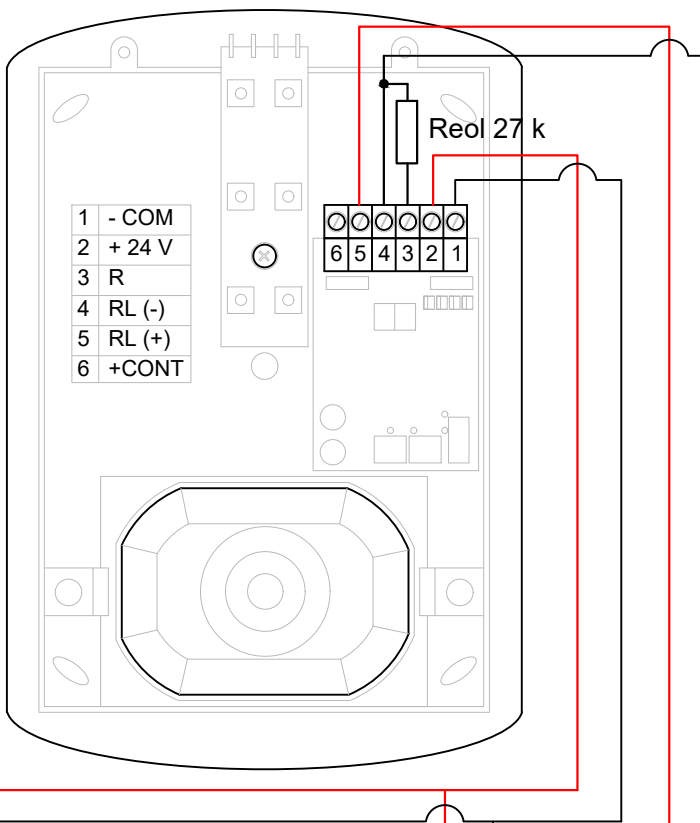

Alimentazione da centrale
o da Alim. supplementare

24Vcc
gnd