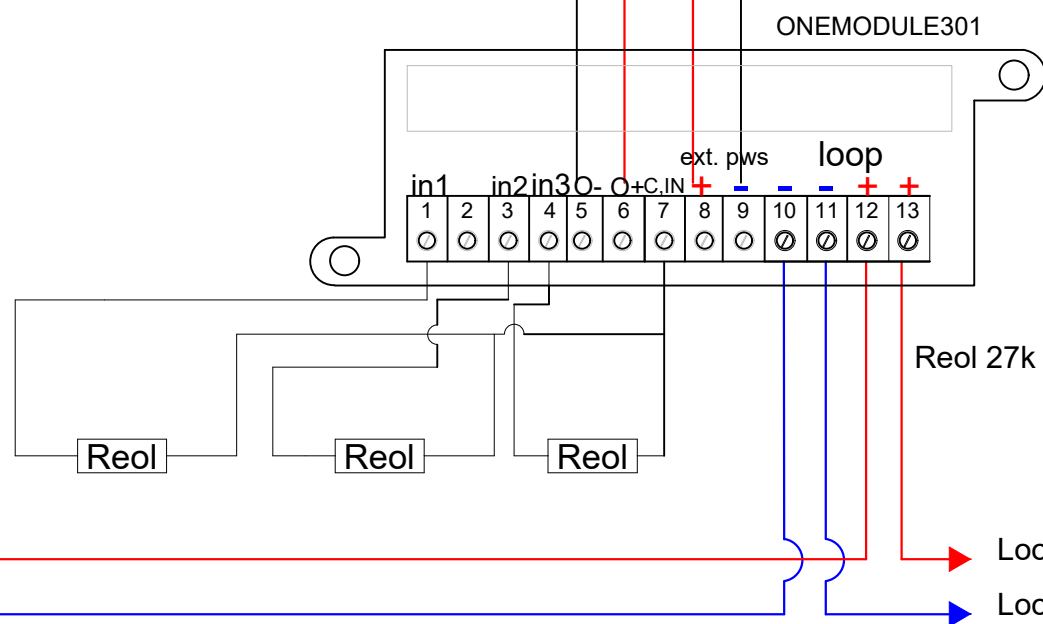

- IT
- collegare la schermatura a terra in un solo punto (in centrale)
  - la schermatura deve essere continua su tutto il cavo
  - i conduttori devono essere isolati dalla schermatura
- EN
- connect the shielding to the ground at one point only (at the control panel)
  - the shielding must be continuous on the entire cable
  - the conductors must be isolated from the shielding

# OUTDOOR SELF POWERED SIREN CONNECTION CABLAGGIO SIRENA AUTOALIMENTATA DA ESTERNO

mod. FDF24

vista frontale - front view - mod. FDF24

Alimentazione da centrale  
o da Alim. supplementare

24Vcc  
gnd

twisted and shielded cable with two wires  
cavo twistato e schermato a due conduttori  
LSZH GR4 EN50200 CEI20-36/20-37

da dispositivi su loop  
from other devices on loop

CONNECTOR on CARD TD595  
CONNETTORE su SCHEDA TD595

**FIRE - Power supply lines**  
Power cable type: 24 Vdc shielded  
Power supply cable chart: 27,6 Vcc  
Maximum voltage drop: 4 Vcc  
with 1A current

- 1 mmq (34 ohm/Km) Max lenght: 117,6 Mt
- 1,5 mmq (22,5 ohm/Km) Max lenght: 177,7 Mt
- 2,5 mmq (14 ohm/Km) Max lenght: 285,7 Mt

**FIRE - Linee di alimentazione**  
Linea alimentazione tipo: 24 Vdc schermato  
Tabella per cavo alimentazione: 27,6 Vcc  
Massima caduta di tensione consentita: 4 Vcc  
Con una corrente di 1A