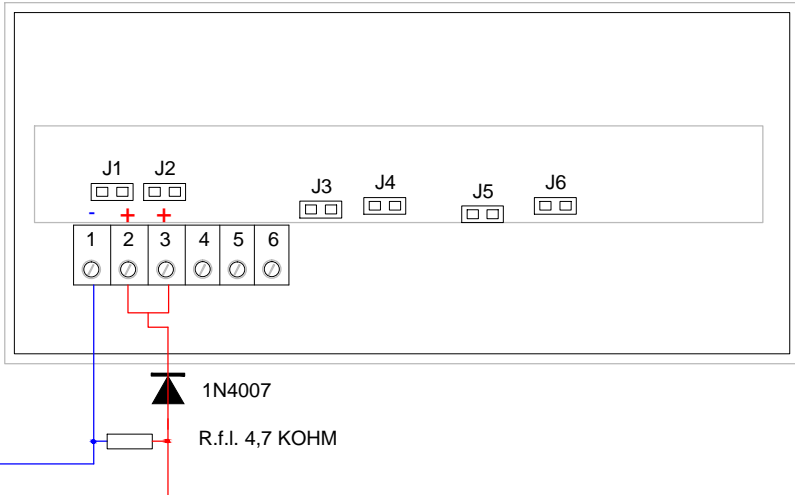

CENTRALI ANTINCENDIO CONVENZIONALI mod. FD9002L/4L/6L/8L  
CONVENTIONAL FIRE ALARM CONTROL PANELS

OPTICAL ACUSTIC DISPLAY - TARGA OTTICO ACUSTICA - mod. FD5955

front view - vista frontale - mod. FD5955