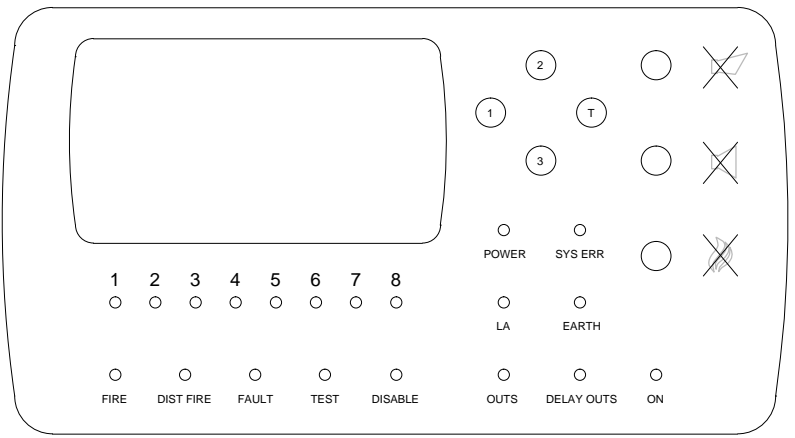

CENTRALI ANTINCENDIO CONVENZIONALI mod. FD9002L/4L/6L/8L  
CONVENTIONAL FIRE ALARM CONTROL PANELS

OPTICAL ACUSTIC DISPLAY - TARGA OTTICO ACUSTICA - mod. FD5955

front view - vista frontale - mod. FD5955