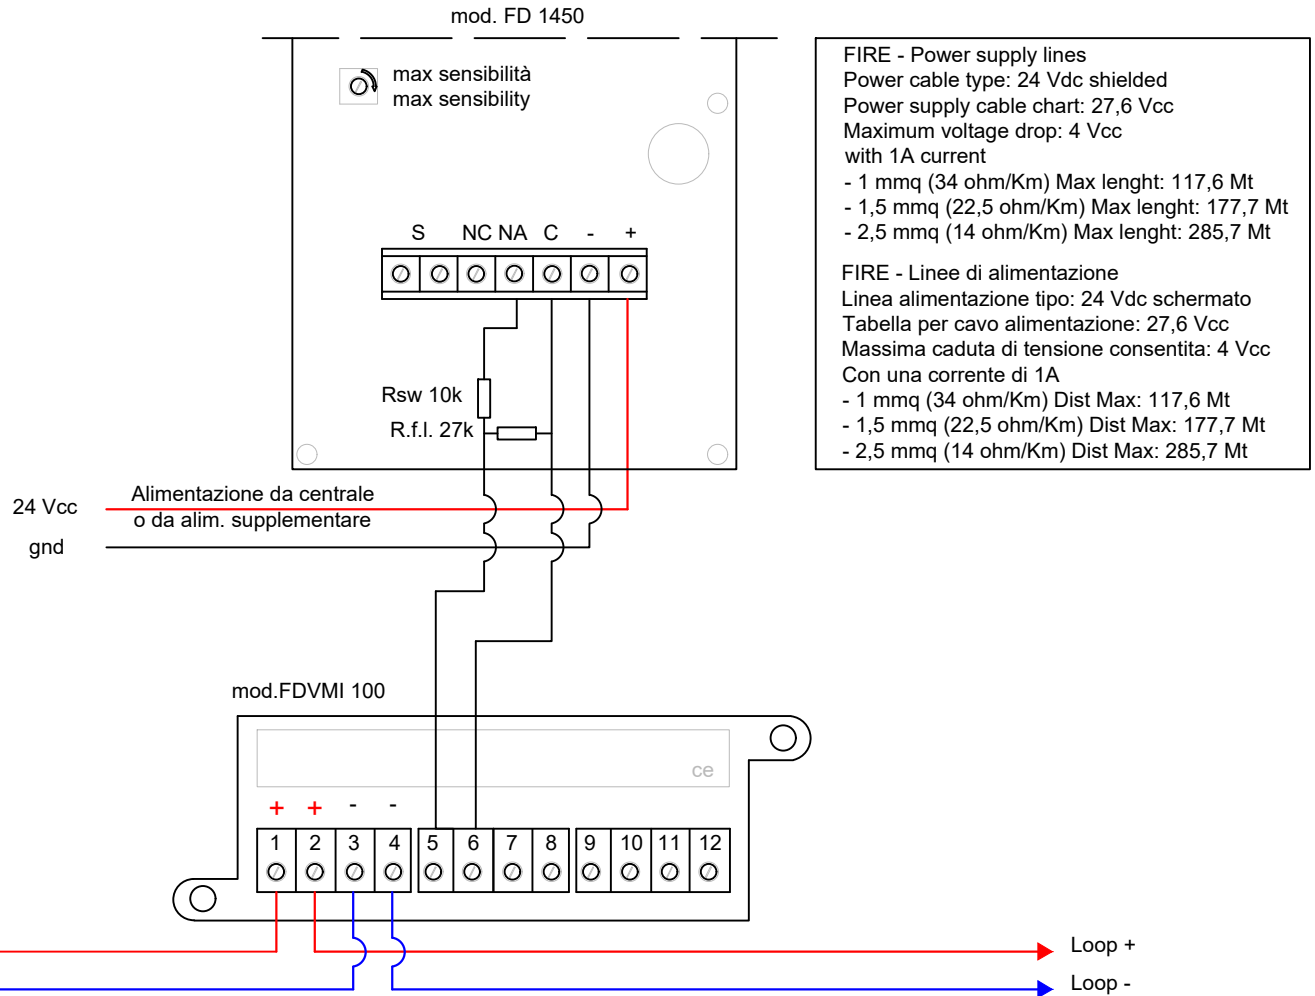

FLOOD AND HUMIDITY PROTECTION CONNECTION CABLAGGIO RILEVATORE ANTIALLAGAMENTO E UMIDITA'

- IT
- collegare la schermatura a terra in un solo punto (in centrale)
 - la schermatura deve essere continua su tutto il cavo
 - i conduttori devono essere isolati dalla schermatura
- EN
- connect the shielding to the ground at one point only (at the control panel)
 - the shielding must be continuous on the entire cable
 - the conductors must be isolated from the shielding

FIRE - Power supply lines
Power cable type: 24 Vdc shielded
Power supply cable chart: 27,6 Vcc
Maximum voltage drop: 4 Vcc
with 1A current

- 1 mmq (34 ohm/Km) Max lenght: 117,6 Mt
- 1,5 mmq (22,5 ohm/Km) Max lenght: 177,7 Mt
- 2,5 mmq (14 ohm/Km) Max lenght: 285,7 Mt

FIRE - Linee di alimentazione
Linea alimentazione tipo: 24 Vdc schermato
Tabella per cavo alimentazione: 27,6 Vcc
Massima caduta di tensione consentita: 4 Vcc
Con una corrente di 1A

- 1 mmq (34 ohm/Km) Dist Max: 117,6 Mt
- 1,5 mmq (22,5 ohm/Km) Dist Max: 177,7 Mt
- 2,5 mmq (14 ohm/Km) Dist Max: 285,7 Mt

Distanze con sensori, moduli I/O o pulsanti (max 240 per loop)

- 1250 mt. 2x0,5 mmq
- 1850 mt. 2x0,75 mmq
- 2500 mt. 2x1 mmq
- 3500 mt. 2x1,5 mmq
- 5000 mt. 2x2,5 mmq

Per sirene indirizzate o ricevitori via radio la distanza viene dimensionata in funzione del numero di dispositivi.