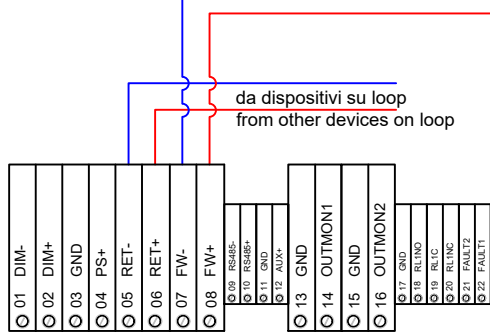

FLOOD AND HUMIDITY PROTECTION CONNECTION CABLAGGIO RILEVATORE ANTIALLAGAMENTO E UMIDITA'

- IT
- collegare la schermatura a terra in un solo punto (in centrale)
 - la schermatura deve essere continua su tutto il cavo
 - i conduttori devono essere isolati dalla schermatura
- EN
- connect the shielding to the ground at one point only (at the control panel)
 - the shielding must be continuous on the entire cable
 - the conductors must be isolated from the shielding

twisted and shielded cable with two wires
cavo twistato e schermato a due conduttori
LSZH GR4 EN50200 CEI20-36/20-37

CONNECTOR on CARD TD595
CONNETTORE su SCHEDA TD595

da dispositivi su loop
from other devices on loop

FIRE - Linee di alimentazione
Linea alimentazione tipo: 24 Vdc schermato
Tabella per cavo alimentazione: 27,6 Vcc
Massima caduta di tensione consentita: 4 Vcc
Con una corrente di 1A

- 1 mmq (34 ohm/Km) Dist Max: 117,6 Mt
- 1,5 mmq (22,5 ohm/Km) Dist Max: 177,7 Mt
- 2,5 mmq (14 ohm/Km) Dist Max: 285,7 Mt

Distanze con sensori, moduli I/O o pulsanti (max 240 per loop)

- 1250 mt. 2x0,5 mmq
- 1850 mt. 2x0,75 mmq
- 2500 mt. 2x1 mmq
- 3500 mt. 2x1,5 mmq
- 5000 mt. 2x2,5 mmq

Per sirene indirizzate o ricevitori via radio la distanza viene dimensionata in funzione del numero di dispositivi.